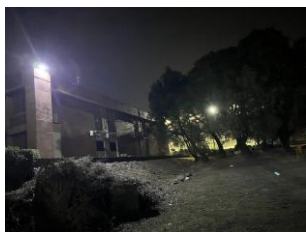

Las cámaras instaladas cubren las siguientes áreas:

- 3 cámaras de resolución 720p que vigilan:
 - Centro de escaleras.
 - Costados del edificio CinC.
- 1 cámara en:
 - Entrada interna y zona de registro de ingreso al CinC.
- 1 cámara IP:
 - Salones 1 y 2.
 - Incorporación a escaleras hacia el primer nivel.
- 1 cámara:
 - Acceso a oficinas de dirección y secretaría.
- 1 cámara:
 - Costado lateral superior del CinC, zona de jardín y planta de luz.
- 1 cámara:
 - Área de centro de cómputo.
- 1 cámara:
 - Área de sistemas digitales.
- 1 cámara:
 - Planta de luz del CinC (actualmente extraída).
- 1 cámara:
 - Pasillo de escaleras y puerta de emergencia exterior.
- 1 cámara IP:
 - Acceso de pluma de emergencia para ingreso al estacionamiento.
 - Requiere sustitución por falta de nitidez.
- 1 cámara:
 - Entrada al estacionamiento, costado del CinC.
 - Requiere sustitución por falta de nitidez.

Luminarias instaladas en "Centro de Investigación en Ciencias"

El CinC cuenta con 6 luminarias instaladas, las cuales se encuentran instaladas en cada esquina y 1 al centro superior de la entrada al CinC así como al centro de la parte colindante al salón externo.

Hay que mencionar que 4 luminarias son de bajo watts las cuales requieren:

- Sustitución.
- Reubicación por obstrucción de árboles.
- Ajuste de posición

Imagen de luminarias

Centro del CinC, entrada principal.